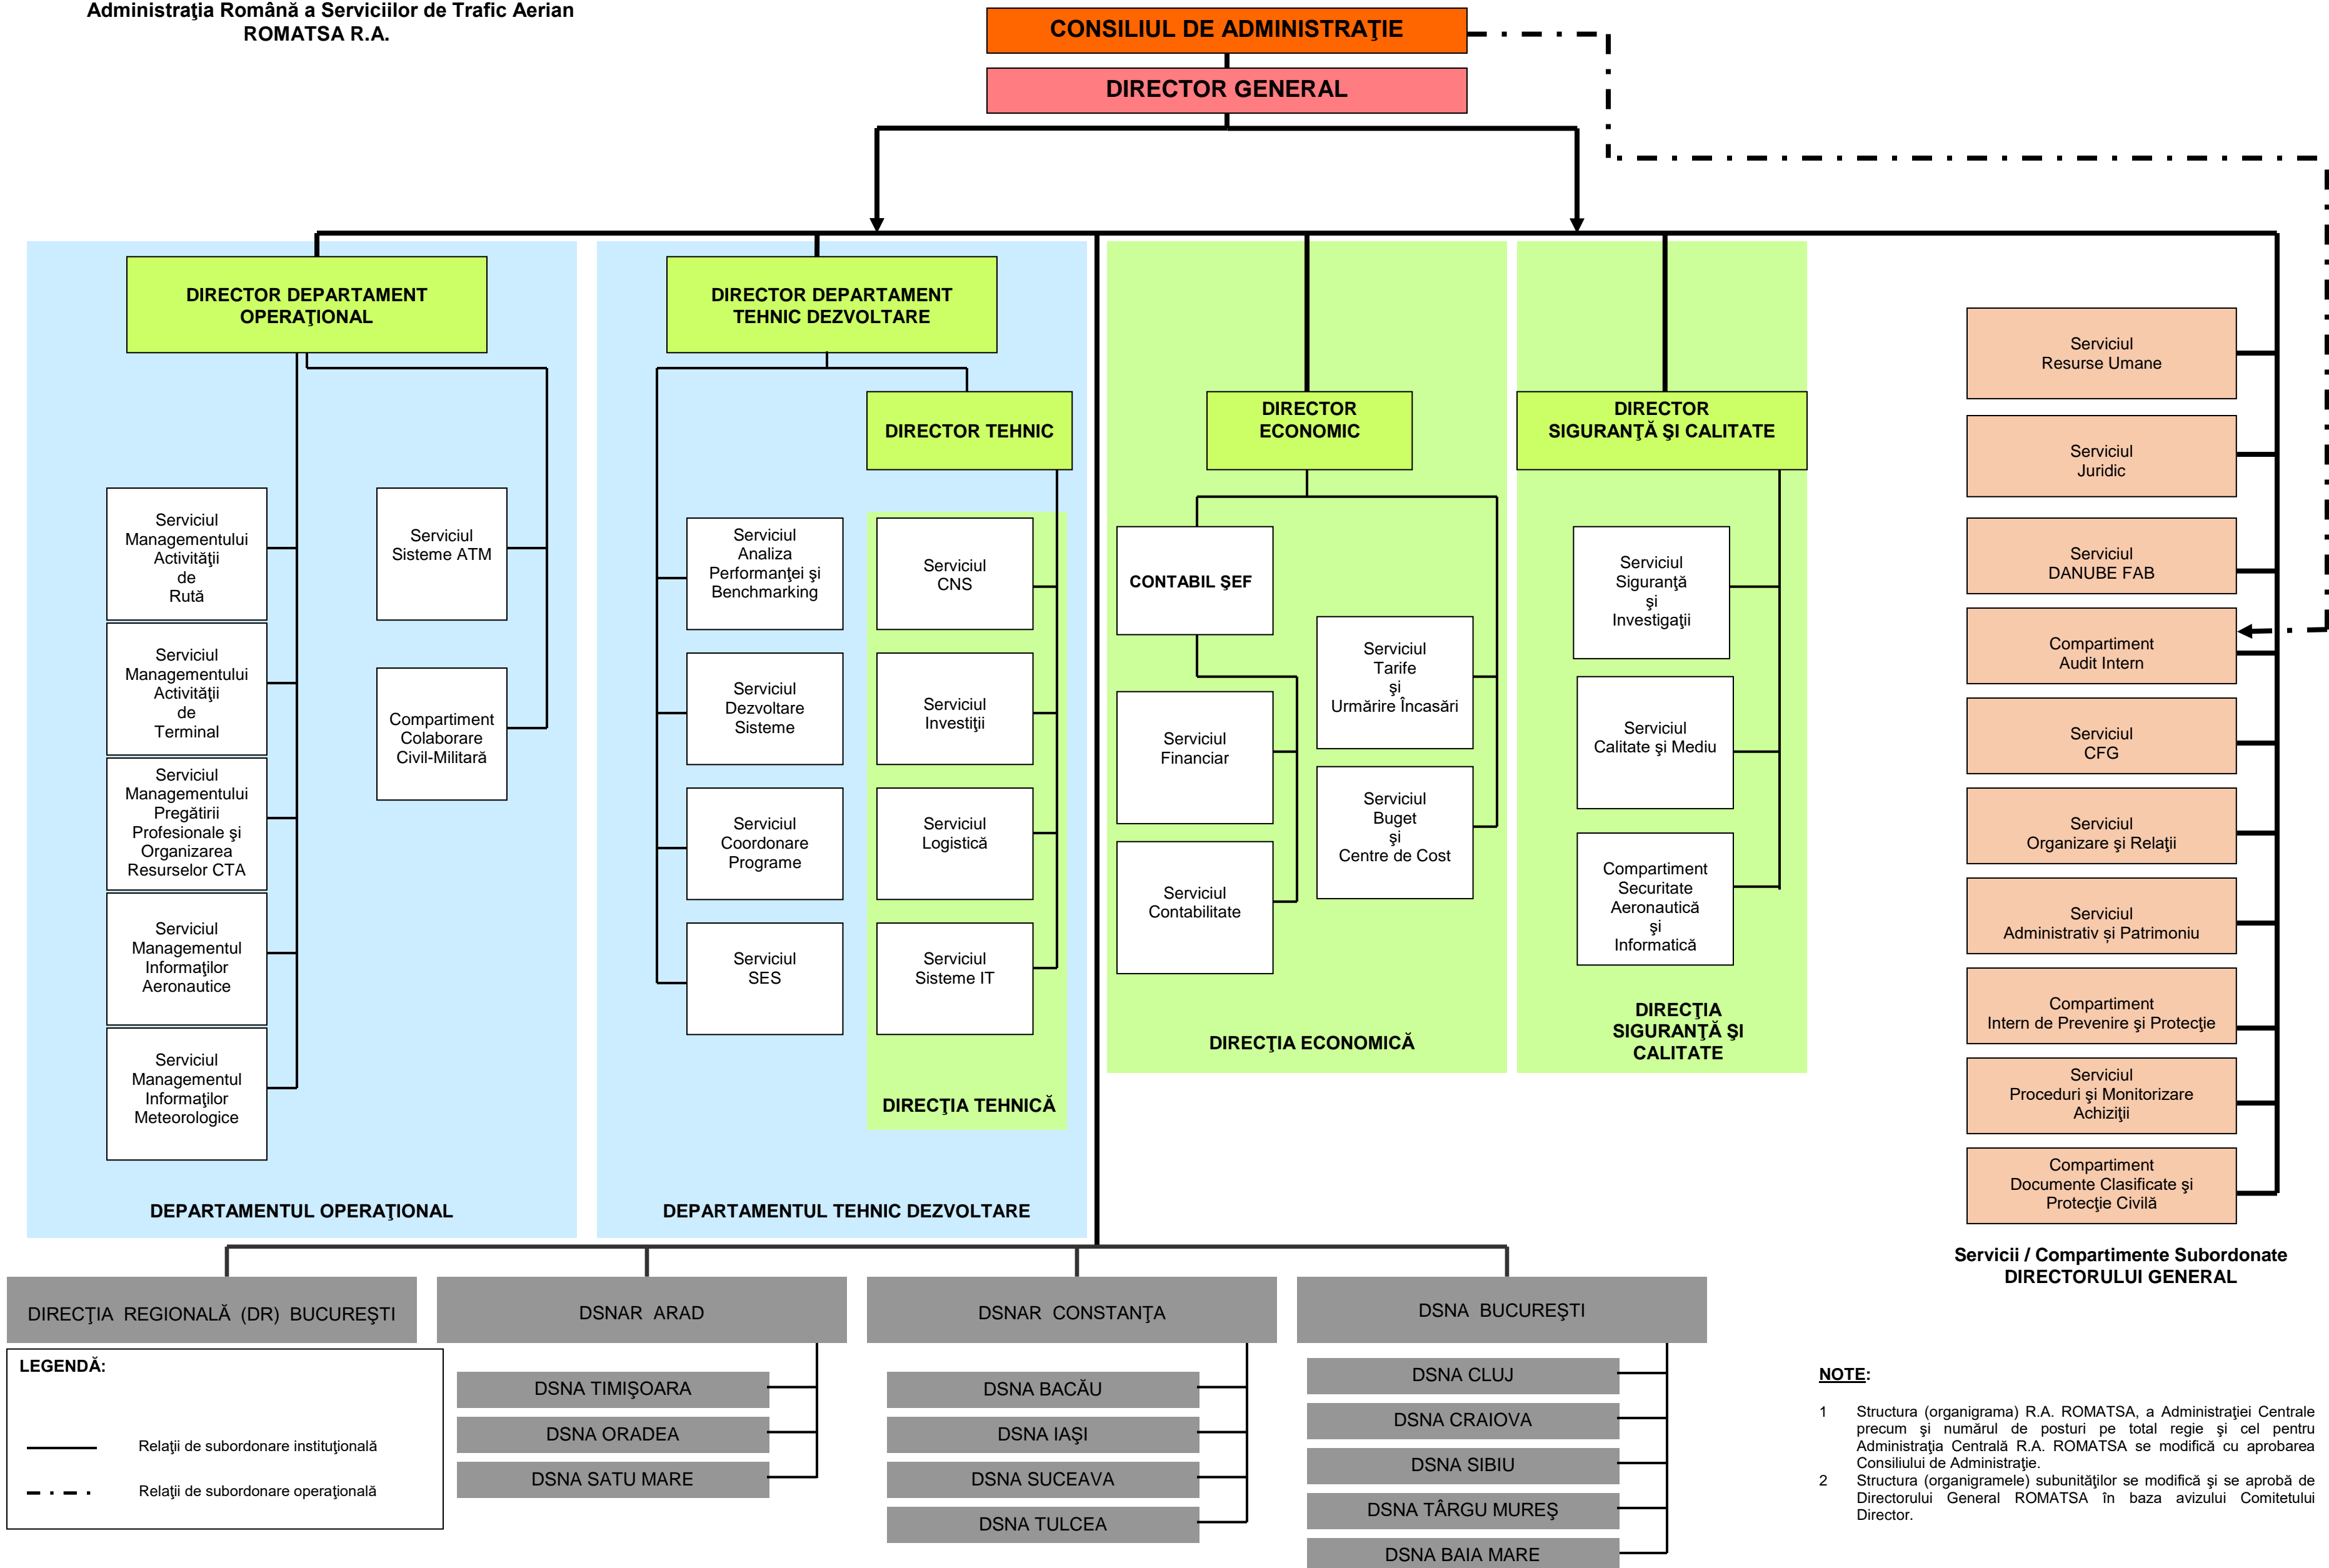

Administrația Română a Serviciilor de Trafic Aerian
ROMATSA R.A.

LEGENDĂ:
 — Relatii de subordonare instituțională
 - - - Relatii de subordonare operațională

NOTE:
 1 Structura (organigrama) R.A. ROMATSA, a Administrației Centrale precum și numărul de posturi pe total regie și cel pentru Administrația Centrală R.A. ROMATSA se modifică cu aprobarea Consiliului de Administrație.
 2 Structura (organigramele) subunităților se modifică și se aprobă de Directorul General ROMATSA în baza avizului Comitetului Director.